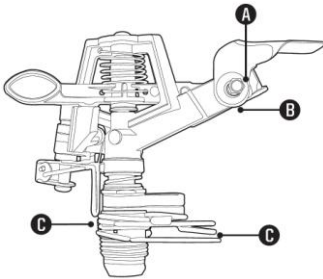

#### Benutzung

1. Öffnen Sie die Schnell-Verschlüsse und ziehen Sie die Stativfüße bis zur gewünschten Länge aus. Schließen Sie wieder die Schnell-Verschlüsse.
2. Verbinden Sie den Wasserschlauch mit der Schnellkupplung.
3. Ziehen Sie alle Anschlüsse fest an, damit es nicht tropft.
4. Für eine 360° Bewässerung, heben Sie die Feder (2) nach oben.

Für eine sektionale Bewässerung drehen Sie die Klammern (3) in die gewünschte Stellung.

Um den Radius der Bewässerung zu begrenzen, positionieren Sie die Feder zwischen den Klammern. Mit der Wasserstrahl-Störstiftschraube (1) können Sie die Wurfweite und Tropfengröße einstellen.

**A** Einstellen der  
Wurfweite

**B** Einstellen der  
Wasser-Diffusion

**C** Einstellen der  
Kreisberegnung

<b>Technische Daten</b>	
Höhe	<b>63 – 120 cm</b>
Gewicht	<b>2270 g</b>
Sektorenberegnung, stufenlos	<b>20 – 270°</b>
Kreisberegnung	<b>360°</b>
Wurfweite ca. (abhängig vom Wasserdruck)	<b>27 m (bei 4 bar)</b>
Außengewinde	<b>3/4"</b>
Wasserdurchlauf bei 2 bar ca.	<b>14 l/min</b>
Wasserdurchlauf bei 3 bar ca.	<b>15 l/min</b>
Wasserdurchlauf bei 4 bar ca.	<b>16,6 l/min</b>