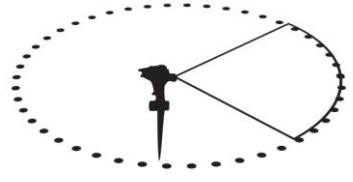

#### Benutzung

1. Öffnen Sie die Schnell-Verschlüsse und ziehen Sie die Stativfüße bis zur gewünschten Länge aus. Schließen Sie wieder die Schnell-Verschlüsse.
2. Verbinden Sie den Wasserschlauch mit der Schnellkupplung.
3. Ziehen Sie alle Anschlüsse fest an, damit es nicht tropft.
4. Für eine 360° Bewässerung, heben Sie die Feder (2) nach oben.

Für eine sektionale Bewässerung drehen Sie die Klammern (3) in die gewünschte Stellung.

Um den Radius der Bewässerung zu begrenzen, positionieren Sie die Feder zwischen den Klammern. Mit der Wasserstrahl-Störstiftschraube (1) können Sie die Wurfweite und Tropfengröße einstellen.

**A** Einstellen der  
Wurfweite

**B** Einstellen der  
Wasser-Diffusion

**C** Einstellen der  
Kreisberegnung

<b>Technische Daten</b>	
Höhe	<b>63 – 120 cm</b>
Gewicht	<b>2270 g</b>
Sektorenberegnung, stufenlos	<b>20 – 270°</b>
Kreisberegnung	<b>360°</b>
Wurfweite ca. (abhängig vom Wasserdruck)	<b>27 m (bei 4 bar)</b>
Außengewinde	<b>3/4"</b>
Wasserdurchlauf bei 2 bar ca.	<b>14 l/min</b>
Wasserdurchlauf bei 3 bar ca.	<b>15 l/min</b>
Wasserdurchlauf bei 4 bar ca.	<b>16,6 l/min</b>