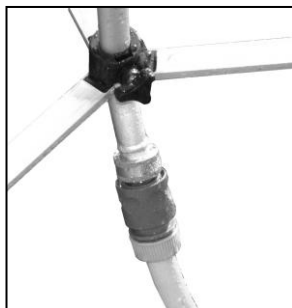

#### Benutzung

1. Öffnen Sie die Schnell-Verschlüsse und ziehen Sie die Stativfüße bis zur gewünschten Länge aus. Schließen Sie wieder die Schnell-Verschlüsse.
2. Verbinden Sie den Wasserschlauch mit der Schnellkupplung.
3. Ziehen Sie alle Anschlüsse fest an, damit es nicht tropft.
4. Für eine 360° Bewässerung, heben Sie die Feder (2) nach oben.

Für eine sektionale Bewässerung drehen Sie die Klammern (3) in die gewünschte Stellung.

Um den Radius der Bewässerung zu begrenzen, positionieren Sie die Feder zwischen den Klammern. Mit der Wasserstrahl-Störstiftschraube (1) können Sie die Wurfweite und Tropfengröße einstellen.