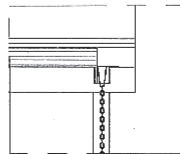

1.

Führen Sie die Regenkette nach oben durch den Rinnenabfluss.

2.

3.

Ansicht von oben; zeigt die Halterung im Abfluss – Schnittdarstellung

Schieben Sie die Halterung durch die Verbindungsöse in der Regenkette. Die Halterung sollte dann in der Abflussöffnung liegen.

Installation ideal bei Gartenlauben, Pavillons und Gartenhäuschen.

Schnittdarstellung: Halterung ist in der Abflussöffnung angebracht.

Kundenservice:

Weltbild

Sollten Sie Fragen zu dem Artikel haben, wenden Sie sich bitte an unseren Kundenservice: Verlagsgruppe Weltbild GmbH, Steinerne Furt, 86167 Augsburg