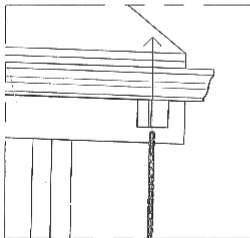

Regenkette »Blume«

Art.-Nr. 55 70 981

BEDIENUNGSANLEITUNG

Vielen Dank, dass Sie sich für den Kauf dieses Produkts entschieden haben. Bitte lesen Sie diese Bedienungsanleitung aufmerksam durch, bevor Sie das Gerät in Betrieb nehmen, und bewahren Sie die Anleitung für späteres Nachschlagen sicher auf.

1.

Führen Sie die Regenkette nach oben durch den Rinnenabfluss.

2.

3.

Ansicht von oben; zeigt die Halterung im Abfluss – Schnittdarstellung

Schieben Sie die Halterung durch die Verbindungsöse in der Regenkette. Die Halterung sollte dann in der Abflussöffnung liegen.

Installation ideal bei Gartenlauben, Pavillons und Gartenhäuschen.

Schnittdarstellung: Halterung ist in der Abflussöffnung angebracht.

Kundenservice:

Weltbild

Sollten Sie Fragen zu dem Artikel haben, wenden Sie sich bitte an unseren Kundenservice: Verlagsgruppe Weltbild GmbH, Steinerne Furt, 86167 Augsburg