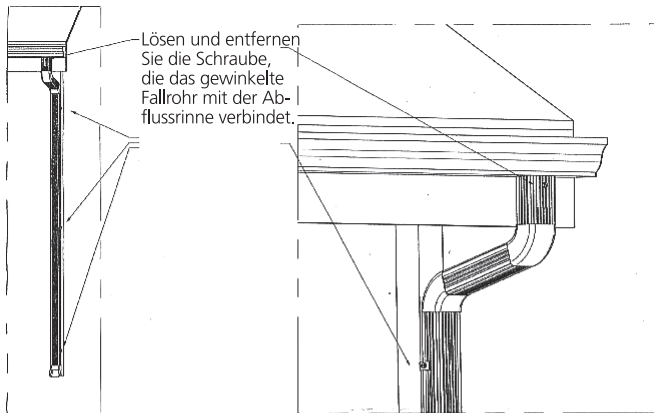

Regenkette »Blume«

Art.-Nr. 55 70 981

BEDIENUNGSANLEITUNG

Vielen Dank, dass Sie sich für den Kauf dieses Produkts entschieden haben. Bitte lesen Sie diese Bedienungsanleitung aufmerksam durch, bevor Sie das Gerät in Betrieb nehmen, und bewahren Sie die Anleitung für späteres Nachschlagen sicher auf.

1.

Führen Sie die Regenkette nach oben durch den Rinnenabfluss.

2.

3.

Ansicht von oben; zeigt die Halterung im Abfluss – Schnittdarstellung

Schieben Sie die Halterung durch die Verbindungsöse in der Regenkette. Die Halterung sollte dann in der Abflussöffnung liegen.

Installation ideal bei Gartenlauben, Pavillons und Gartenhäuschen.

Schnittdarstellung: Halterung ist in der Abflussöffnung angebracht.

Kundenservice:

Weltbild

Sollten Sie Fragen zu dem Artikel haben, wenden Sie sich bitte an unseren Kundenservice: Verlagsgruppe Weltbild GmbH, Steinerne Furt, 86167 Augsburg