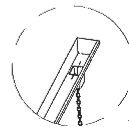

1.

Führen Sie die Regenkette nach oben durch den Rinnenabfluss.

2.

3.

Ansicht von oben; zeigt die Halterung im Abfluss – Schnittdarstellung

Schieben Sie die Halterung durch die Verbindungsöse in der Regenkette. Die Halterung sollte dann in der Abflussöffnung liegen.

Installation ideal bei Gartenlauben, Pavillons und Gartenhäuschen.

Schnittdarstellung: Halterung ist in der Abflussöffnung angebracht.

Kundenservice:

Weltbild

Sollten Sie Fragen zu dem Artikel haben, wenden Sie sich bitte an unseren Kundenservice: Verlagsgruppe Weltbild GmbH, Steinerne Furt, 86167 Augsburg